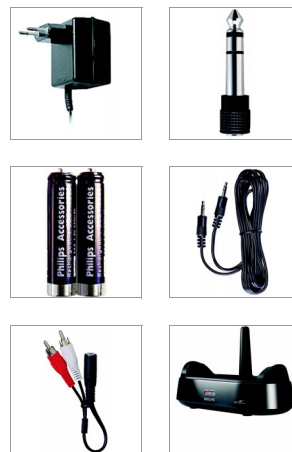

Philips  
Беспроводные наушники  
для домашнего  
кинотеатра

Объемный звук в режиме SRS WOW

Док-станция

SHC8585