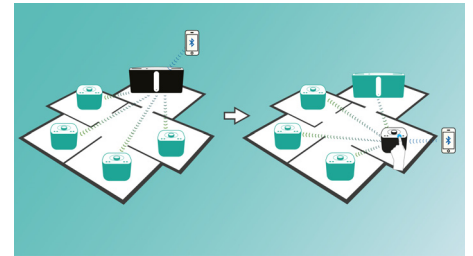

Jednoduché prepnutie hlavného reproduktora

V každej skupine izylink™ môže jeden z reproduktorov slúžiť ako hlavný reproduktor a prenášať hudbu do ostatných reproduktorov. Ak chcete zdieľať svoju vlastnú hudbu, stlačte tlačidlo Bluetooth na reproduktore vo vašej izbe a spustíte okamžité zdieľanie prehrávanej hudby z vášho zariadenia. Ostatné reproduktory v rovnakej skupine izylink™ začnú synchronizovane prehrávať rovnakú hudbu. Vzájomné zdieľanie hudby je proste také jednoduché.

Prepínajte hudbu medzi 2 zariadeniami

Spárujte svoje zariadenie až s 2 inteligentnými zariadeniami naraz a prehrávajte hudbu z ktoréhokoľvek z nich bez zdĺhavého ukončenia párovania a opätovného spárovania. Ak chcete prehrať skladbu v inom zariadení, najskôr pozastavte skladbu na pôvodnom zariadení a potom prehrajte novú skladbu na inom zariadení. Ideálne na zdieľanie hudby s priateľmi, na večierkoch alebo jednoducho na prehrávanie skladieb uložených v rôznych zariadeniach. Umožnite priateľom a rodine, nech sa pripoja súčasne s vami, vďaka čomu budete môcť jednoducho prepínať medzi svojimi a ich skladbami.