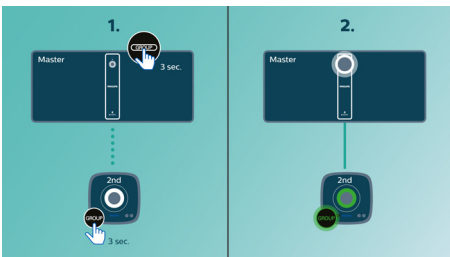

PHILIPS

Hlavné prvky

izylink™

izylink™ je bezdrôtová technológia využívajúca štandard IEEE 802.11n, ktorý umožňuje prepojiť viacero reproduktorov a vytvoriť bezdrôtovú sieť. Pomocou siete možno prepojiť až päť reproduktorov bez potreby použitia smerovača, hesla Wi-Fi alebo akejkoľvek mobilnej aplikácie inteligentného zariadenia na jej nastavenie. Jednoduchý spôsob pridania reproduktorov Izzy do siete vám umožní vychutnať si prehrávanie hudby v rôznych miestnostiach. Každý reproduktor možno stlačením jedného tlačidla prepínať medzi jednoduchým režimom na samostatné použitie a skupinovým režimom na prehrávanie hudby vo viacerých miestnostiach.

Nastavenie izylink™ pomocou jedného tlačidla

Nastavenie si nevyžaduje žiadny smerovač, heslo ani aplikácie. Pri prvom nastavení jednoducho podržte na dvoch reproduktoroch dlhšie stlačené tlačidlo „GROUP“ (Skupina).