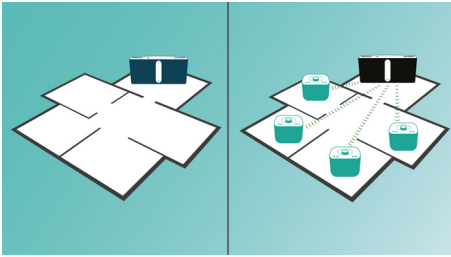

Hlavné prvky

izylink™

izylink™ je bezdrôtová technológia využívajúca štandard IEEE 802.11n, ktorý umožňuje prepojiť viacero reproduktorov a vytvoriť bezdrôtovú sieť. Pomocou siete možno prepojiť až päť reproduktorov bez potreby použitia smerovača, hesla Wi-Fi alebo akejkoľvek mobilnej aplikácie inteligentného zariadenia na jej nastavenie. Jednoduchý spôsob pridania reproduktorov Izzy do siete vám umožní vychutnať si prehrávanie hudby v rôznych miestnostiach. Každý reproduktor možno stlačením jedného tlačidla prepínať medzi jednoduchým režimom na samostatné použitie a skupinovým režimom na prehrávanie hudby vo viacerých miestnostiach.