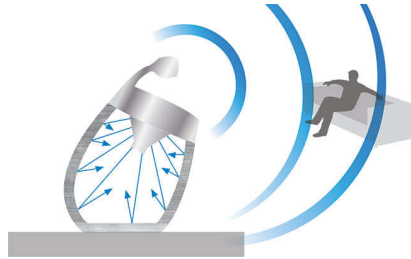

Commandes intuitives

- Application SoundStudio pour un contrôle absolu sur les paramètres audio
- Écoutez des millions de musiques sur vos enceintes avec Spotify

Polyvalence accrue

- Technologie de diffusion de la musique sans fil AirPlay
- Entrée audio, pour une connexion facile à la plupart des appareils

PHILIPS
Fidelio

Points forts

SoundSphere

Jouissez de la beauté et de l'énergie de la musique grâce à la technologie SoundSphere qui délivre chaque note telle que l'artiste en avait l'intention. Offrant un son clair et naturel, elle crée une impression sonore plus profonde et plus étendue. Le résultat : un son proche du réel, qui vous donne la sensation que les artistes sont là, devant vous. Chaque haut-parleur SoundSphere est équipé d'un haut-parleur d'aigus suspendu au-dessus de l'enceinte et qui diffuse des sons plus clairement et dans toutes les directions. Un système d'ingénierie des filtres audio sophistiqué et un positionnement réfléchi du haut-parleur de graves minimisent les interférences et contribuent à un son encore plus naturel.

SoundCurve

La face arrière soigneusement incurvée de ce haut-parleur avec station d'accueil Philips crée une structure acoustique permettant de reproduire le son avec une efficacité surprenante. Cette conception renforce la rigidité du boîtier du haut-parleur réduisant ainsi considérablement la résonance interne afin d'éliminer les vibrations et les distorsions sonores. Vous profitez ainsi d'un son d'une qualité incomparable grâce à un haut-parleur par ailleurs agréable à regarder.

Conception Bass Reflex

La charge acoustique Bass Reflex utilise un événement de basses adapté au volume acoustique de l'enceinte afin de reproduire des basses profondes avec une enceinte compacte. L'événement de basses soigneusement conçu et profilé facilite le passage de l'air et permet d'obtenir des basses profondes et puissantes, même lorsque le volume est élevé, tout en réduisant les turbulences d'air, sources de distorsion.