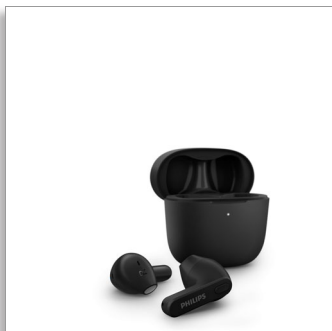

Philips  
True Wireless-hörlurar

Öronpropparna sitter i ytterörat

Superlitet laddningsfodral  
IPX4-vattenskydd  
Upp till 18 timmars speltid

TAT2236BK

## Extra smalt fodral. Bekväm passform.

De här stänk- och svettåliga true wireless-hörlurarna följer med dig överallt! Laddningsfodralet får plats i fickan på dina tajta jeans. Öronpropparna sitter i ytterörat – perfekt om du inte gillar att känna öronpropparna i hörselgången.