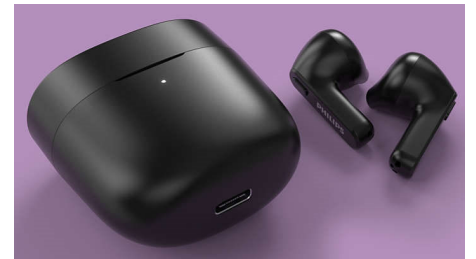

Bärbart laddningsfodral

Med det här lilla laddningsfodralet får du mer musik var du än är! En laddning av de här true wireless-hörlurarna ger dig 6 timmars speltid och ett fulladdat fodral ger ytterligare 12 timmar. För en snabbaddning lägger du ned hörlurarna i fodralet i 15 minuter för att få en extra timme.