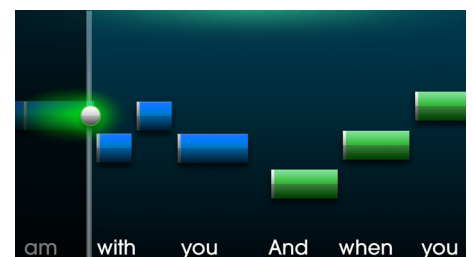

Λειτουργία Αναμέτρησης

Διασκεδάστε τραγουδώντας μαζί με την οικογένεια και τους φίλους σας! Μεταβείτε στη λειτουργία Αναμέτρησης και προκαλέστε τους σε διαγωνισμό τραγουδιού. Η εφαρμογή The Voice: On Stage θα σας κρίνει και θα σας βαθμολογήσει με βάση κριτήρια όπως ο τόνος, ο ρυθμός, το εύρος και η ποιότητα της φωνής σας.

Κοινή χρήση στο Διαδίκτυο

Οι επαγγελματίες τραγουδιστές ηχογραφούν ντέμο τραγουδιών σε επαγγελματικά στούντιο. Τώρα μπορείτε να κάνετε το ίδιο στο σπίτι σας, γιατί η εφαρμογή The Voice: On Stage μετατρέπει το iPad σας σε κονσόλα μίξης! Ηχογραφήστε το τραγούδι σας και αναρτήστε τις ηχογραφήσεις σας στο Διαδίκτυο για να θαυμάσουν κι άλλοι τη χαρισματική σας ερμηνεία. Κάθε τραγούδι που ερμηνεύετε βαθμολογείται και έχετε την επιλογή να δημοσιεύσετε τις βαθμολογίες σας στο Facebook και στο Twitter, ή ακόμα και να τις στείλετε σε κάποιον μέσω email.

Μεγάλη βιβλιοθήκη τραγουδιών

Η εφαρμογή The Voice: On Stage συνοδεύεται από δωρεάν μεγάλες επιτυχίες. Φυσικά, μπορείτε να διευρύνετε τη βιβλιοθήκη σας αγοράζοντας κομμάτια μέσω της εφαρμογής. Τελευταία hits, παλιά αγαπημένα τραγούδια ή κλασικές επιτυχίες: υπάρχει κάτι για όλους.

Στίχοι επί της οθόνης

Θέλετε να τραγουδάτε σε απόλυτο συγχρονισμό με την ορχήστρα; Κανένα πρόβλημα! Η εφαρμογή The Voice: On Stage εμφανίζει τους στίχους κάθε τραγουδιού στην οθόνη με έναν μεταβαλλόμενο χρωματικό οδηγό. Ακολουθήστε το σινιάλο και θα τραγουδήσετε σε απόλυτο συγχρονισμό με τον ρυθμό. Διασκεδαστικό και εύκολο!