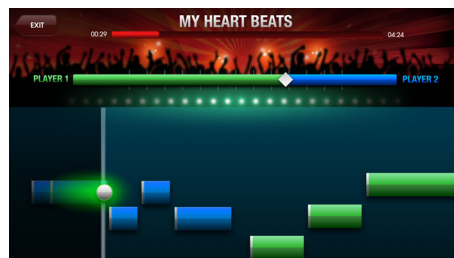

Ηχείο με δυνατότητα Bluetooth®

Ένα καλό μικρόφωνο συλλαμβάνει κάθε λεπτομέρεια της φωνής σας. Τώρα χρειάζεστε κι ένα καλό ηχείο για να μεταδίδει τους ήχους που συλλαμβάνει το μικρόφωνο. Αυτό το ηχείο διαθέτει έξοδο 2 x 5W, ώστε να αποδίδει τα φωνητικά σας σε όλο τους το μεγαλείο και με κάθε λεπτομέρεια. Τοποθετήστε το iPad στη βάση, αρχίστε να τραγουδάτε και θαυμάστε τη φωνή σας που ακούγεται καλύτερη από ποτέ. Αυτό το ηχείο αναπαράγει επίσης μουσική από το

smartphone ή το tablet σας μέσω τεχνολογίας Bluetooth®.

Δωρεάν μεγάλες επιτυχίες

Η εφαρμογή The Voice: On Stage συνοδεύεται από δωρεάν μεγάλες επιτυχίες για να ξεκινήσετε. Στη συνέχεια, μπορείτε να κατεβάσετε τα τελευταία τραγούδια από τη βιβλιοθήκη τραγουδιών και να διευρύνετε τη συλλογή σας.

Τυφλή οντισιόν

Το υπέρτατο όνειρο κάθε οπαδού του The Voice γίνεται πραγματικότητα - τώρα μπορείτε να λάβετε μέρος σε μια τυφλή οντισιόν και να επιλεγείτε από έναν καθηγητή φωνητικής. Με την εφαρμογή The Voice: On Stage, η ερμηνεία σας μπορεί να σας χαρίσει βαθμούς και δωρεάν τραγούδια. Ήρθε η ώρα να λάμψετε!

Λειτουργία Αναμέτρησης

Διασκεδάστε τραγουδώντας μαζί με την οικογένεια και τους φίλους σας! Μεταβείτε στη λειτουργία Αναμέτρησης και προκαλέστε τους σε διαγωνισμό τραγουδιού. Η εφαρμογή The Voice: On Stage θα σας κρίνει και θα σας βαθμολογήσει με βάση κριτήρια όπως ο τόνος, ο ρυθμός, το εύρος και η ποιότητα της φωνής σας.