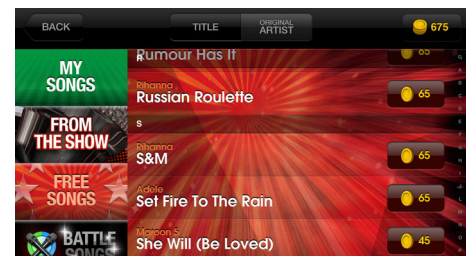

Μεγάλη βιβλιοθήκη τραγουδιών

Η εφαρμογή The Voice: On Stage συνοδεύεται από δωρεάν μεγάλες επιτυχίες. Φυσικά, μπορείτε να διευρύνετε τη βιβλιοθήκη σας αγοράζοντας κομμάτια μέσω της εφαρμογής. Τελευταία hits, παλιά αγαπημένα τραγούδια ή κλασικές επιτυχίες: υπάρχει κάτι για όλους.