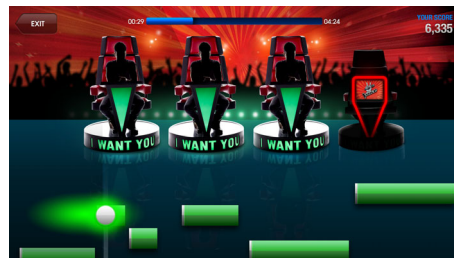

Ηχείο με δυνατότητα Bluetooth®

Ένα καλό μικρόφωνο συλλαμβάνει κάθε λεπτομέρεια της φωνής σας. Τώρα χρειάζεστε κι ένα καλό ηχείο για να μεταδίδει τους ήχους που συλλαμβάνει το μικρόφωνο. Αυτό το ηχείο διαθέτει έξοδο 2 x 5W, ώστε να αποδίδει τα φωνητικά σας σε όλο τους το μεγαλείο και με κάθε λεπτομέρεια. Τοποθετήστε το iPad στη βάση, αρχίστε να τραγουδάτε και θαυμάστε τη φωνή σας που ακούγεται καλύτερη από ποτέ. Αυτό το ηχείο αναπαράγει επίσης μουσική από το

smartphone ή το tablet σας μέσω τεχνολογίας Bluetooth®.

Δωρεάν μεγάλες επιτυχίες

Η εφαρμογή The Voice: On Stage συνοδεύεται από δωρεάν μεγάλες επιτυχίες για να ξεκινήσετε. Στη συνέχεια, μπορείτε να κατεβάσετε τα τελευταία τραγούδια από τη βιβλιοθήκη τραγουδιών και να διευρύνετε τη συλλογή σας.

Τυφλή οντισιόν

Το υπέρτατο όνειρο κάθε οπαδού του The Voice γίνεται πραγματικότητα - τώρα μπορείτε να λάβετε μέρος σε μια τυφλή οντισιόν και να επιλεγείτε από έναν καθηγητή φωνητικής. Με την εφαρμογή The Voice: On Stage, η ερμηνεία σας μπορεί να σας χαρίσει βαθμούς και δωρεάν τραγούδια. Ήρθε η ώρα να λάμψετε!