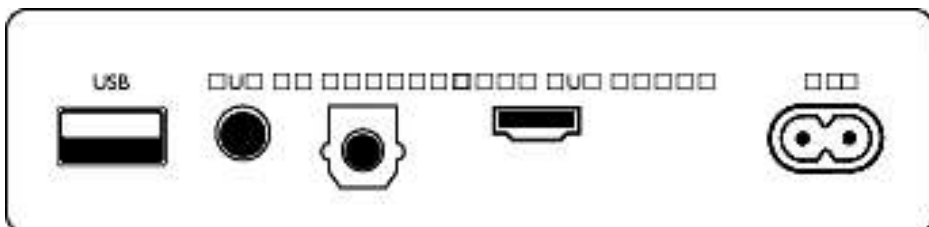

Размеры

- Основное устройство (Ш x В x Г): 857 x 67 x 115 миллиметра
- Вес основного устройства: 3,43 кг

Дата выпуска 2024-05-06

Версия: 6.1.2

EAN: 48 95229 11200 1

© 2024 Koninklijke Philips N.V.
Все права защищены.