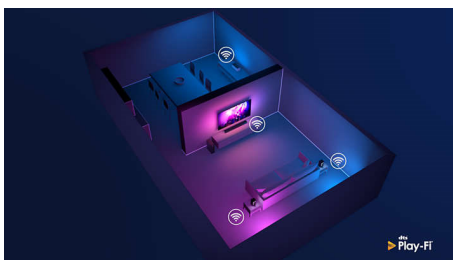

Саундбар 2.1

Макс. 200 Вт. Встроенный сабвуфер Dolby Audio, Совместимо с DTS Play-Fi, Совместимо с голосовыми ассистентами

TAB8205/10

Основные особенности

Умный и компактный саундбар

Этот саундбар создает новое звуковое измерение для любого типа видеоконтента и музыки. 2.1-канальная система позволит оценить всю глубину звукового сопровождения, объемные звуковые эффекты и четкие диалоги. Встроенный беспроводной сабвуфер сделает звучание низких частот более насыщенным.

Play-Fi. Мультирум-система и не только

Простое подключение через Play-Fi сделает этот саундбар звездой вашей мультирум-аудиосистемы. Его можно синхронизировать с другими АС, совместимыми с Play-Fi, чтобы воспроизвести звук в нескольких комнатах или даже создать систему с объемным звучанием — все через приложение Philips Sound или Play-Fi.

Dolby Audio

Погружайтесь в любимые фильмы и передачи. Этот саундбар со встроенным сабвуфером поддерживает формат Dolby Digital Plus для полноценного погружения в

контент. Вы не упустите ни одной фразы, а звуковые эффекты по-новому впечатлят вас.