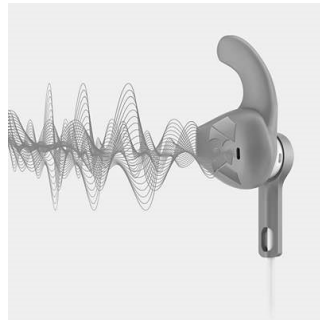

Un son d'excellente qualité

Les haut-parleurs de 8,6 mm en néodyme diffusent un son d'excellente qualité, pour vous encourager à donner le meilleur de vous-même.