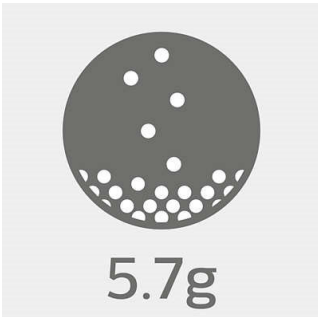

Design ultra-léger de 5,7 g*

Pesant à peine 5,7 g, les écouteurs sport ActionFit sont si légers et confortables que vous oublierez que vous les portez. La solution idéale pour se motiver sur les derniers kilomètres.