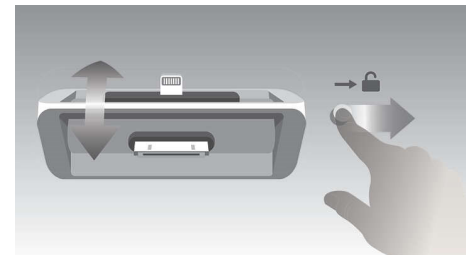

DualDock для зарядки и воспроизведения

Инновационное устройство Philips DualDock с разъемом Lightning и 30-контактным разъемом позволяет заряжать и использовать любое устройство Apple. Стильный корпус и функциональность — моментально выбирайте нужный разъем. Слушайте любимую музыку на любом устройстве Apple.