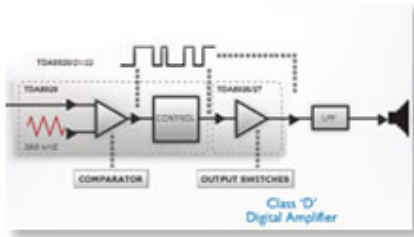

PHILIPS

Points forts

Son hi-fi 2 x 50 W RMS/classe D

Amplification puissante et encombrement réduit ! Grâce à l'amplificateur numérique de classe D, votre pièce se remplit de votre musique préférée, avec une puissance de sortie de 2x50 W RMS. L'amplificateur convertit un signal analogique en signal numérique, puis l'amplifie. Ce signal traverse ensuite un filtre de démodulation avant de produire le résultat final. La sortie numérique amplifiée offre tous les avantages de l'audio numérique, et par-dessus tout une meilleure qualité de son. L'efficacité de cet amplificateur s'élève à 90 %, un taux bien supérieur à celui des amplificateurs AB traditionnels.