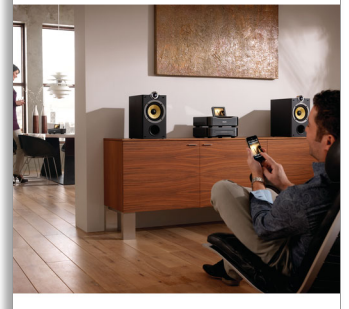

Philips Streamium
Chaîne sans fil pour
Android™

Streamium

WMS8080

Votre musique en haute fidélité dans toutes les pièces

L'obsession du son

Profitez d'un son haute fidélité dans toutes les pièces avec Multiroom Music. Les enceintes ClariSound et le codec FLAC sans déperdition restituent fidèlement le son, pour vous offrir une scène sonore incroyablement étendue et une musique numérique compressée de qualité CD.

Toute votre musique sur un seul système sans fil

- Avec Multiroom Music écoutez vos morceaux dans toute la maison
- Disque dur 160 Go pour stocker jusqu'à 2 000 albums
- Connectez-vous pour explorer des milliers de stations de radio Internet
- Photos et musique en diffusion sans fil à partir de votre PC/MAC

Intensifiez votre expérience

- Écran tactile couleur pour une navigation simple
- Lit les formats DVD, DivX®, MP3, Non-DRM AAC, WMA, FLAC, OGG et JPG

Prêt pour la connexion

- Station d'accueil iPod/iPhone en option pour lire votre musique en toute simplicité
- Transformez votre smartphone en télécommande pour les produits audio/vidéo Philips

Performances sonores de qualité

- Des basses plus puissantes et une meilleure clarté grâce à FullSound
- Son hi-fi 2 x 50 W RMS grâce à l'amplificateur numérique de classe D
- Puissance de sortie totale de 10 W RMS

PHILIPS