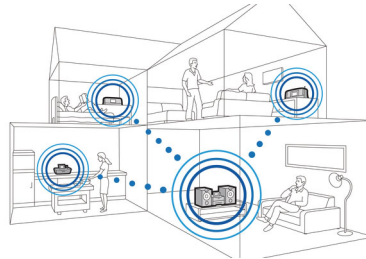

Multiroom Music

Écoutez vos morceaux favoris dans toute votre maison avec une qualité audio exceptionnelle. La fonctionnalité Multiroom Music vous permet d'écouter de la musique en streaming et sans fil grâce à votre système audio Philips Multiroom. Pour l'activer, il vous suffit d'appuyer sur l'icône Multiroom Music lors de la lecture de votre chanson préférée : tant que vous restez connecté à la station de radio, vous pouvez profiter de votre musique et la partager sans vous embarrasser d'une configuration complexe. Partagez vos morceaux favoris avec vos amis et votre famille.