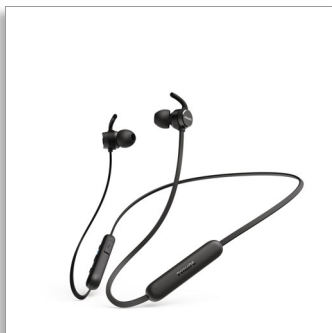

Philips

หูฟังอินเอียร์ไร้สายพร้อมไมโครโฟน

ไดรเวอร์เสียง/

แบบด้านหลังปิดสนิท 8 มม.

สวมใส่กระชับและสบาย การป้องกันน้ำกระเด็น/เหงื่อระดับ IPX4 การแยกสัญญาณรบกวนแบบพาสซีฟที่ยอดเยี่ยม

เสียงเพลงแบบไร้สายพันกัน

ให้ดนตรีอยู่ใกล้ๆ ตัวคุณ หูฟังไร้สายที่สามารถป้องกันเหงื่อและน้ำกระเด็นได้นี้จะให้เสียงคุณภาพเยี่ยม ใส่สบายแนบพอดีกับหู และเล่นเพลงได้นานถึง 7 ชั่วโมง หากคุณต้องการมากกว่านี้ การชาร์จไฟเร็ว 15 นาทีให้คุณเพลงเล่นได้ยาวนานอีก 1 ชั่วโมง

กันน้ำกระเด็น ใช้งานได้นาน 7 ชั่วโมง

- การป้องกันน้ำกระเด็นและเหงื่อระดับ IPX4
- ไดรเวอร์เสียงนีโอไดเมียม 8 มม. เสียงที่ยอดเยี่ยม
- ใช้งานได้นาน 7 ชั่วโมง ชาร์จด้วยสาย USB
- ชาร์จเพียงแค่ 15 นาที ใช้งานได้ถึง 1 ชั่วโมง

ใส่สบาย พอดีหู

- กระชับ ยึดหยุ่น สวมใส่สบาย
- ท่ออะคูสติกแบบวงรีใส่ได้อย่างสบายเข้ากับช่องหูของคุณ
- ปลายปีกยางหูฟังสำหรับความกระชับพอดี การจัดเสียงรบกวนแบบพาสซีฟที่ดีกว่า
- ฝาครอบเอียร์บัดทำจากยางที่สามารถเปลี่ยนได้ใน 3 ขนาด

TAE1205BK

PHILIPS

หูฟังอินเียร์ไร้สายพร้อมไมโครโฟน
ไดรเวอร์เสียง/แบบด้านหลังปิดสนิท 8 มม. สวมใส่กระชับและสบาย, การป้องกันน้ำกระเด็น/เหงื่อระดับ IPX4,
การแยกสัญญาณรบกวนแบบพาสซีฟที่ยอดเยี่ยม

รายละเอียดเฉพาะ