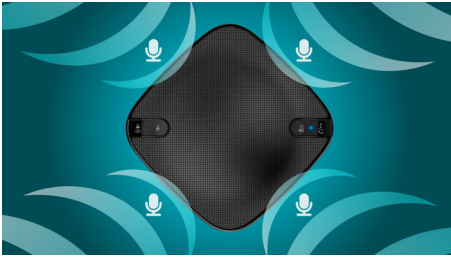

Destaques

Captação de voz perfeita

Quatro microfones omnidirecionais permitem uma captação de voz a 360 graus a uma distância de até 5 metros, para comunicação nítida e natural sem precisar de levantar a voz nem de se inclinar sobre o microfone - mesmo nos ambientes mais difíceis.

Cancelamento de ruído avançado

Cancelamento de ruído avançado com quatro microfones omnidirecionais à volta do altifalante permite que várias pessoas participem na conversa e assegura que é possível ouvir as vozes da forma mais cristalina. Os ruídos estacionários e não-estacionários são suprimidos para uma conversa sem ruídos.

Supressão de eco avançada

Supressão de eco muito rápida e avançada para uma conversa revolucionária em mãos livres e full duplex a alguns metros do altifalante. Um algoritmo adaptável foi concebido para eliminar ecos e evitar interferências devido a realimentação do altifalante para o microfone. Isto é especialmente útil em condições acústicas difíceis e salas reverberantes, como escritórios com móveis pesados.

Altifalante potente incorporado

Diafragma com ímã em neodímio de 2 polegadas de alta sensibilidade e baixa distorção com um cone de baixo perfil especialmente concebido para este efeito proporciona uma resposta de alcance amplo e uma directividade de dispersão ampla. Converse enquanto caminha pela sala e a partir de qualquer ponto da sala sem perdas de qualidade. Também é perfeito para reprodução de música.

Tecnologias áudio avançadas

Tecnologia áudio HD avançada para vozes naturais