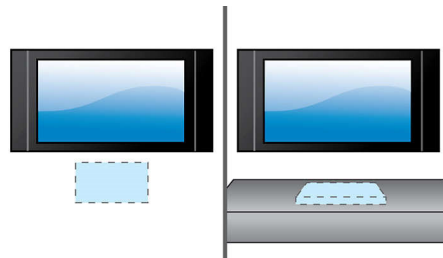

PHILIPS

Destacados

Entrada de audio

La entrada de audio te permite reproducir música de forma fácil y directa desde tu iPod, iPhone, iPad, reproductor de MP3 y computadora portátil mediante una simple conexión en el sistema de Home Theater. Simplemente tienes que conectar el dispositivo de audio en la entrada de audio y disfrutar de la música con la calidad de sonido superior del sistema Home Theater de Philips.

Perfil alto-bajo

Perfil bajo ideal para el frente de tu TV

Funciona con múltiples dispositivos

Para TV, reproductores de BD y DVD, consolas de juegos y reproductores de MP3

Instalación flexible

Puede instalarse en la pared o sobre un mueble

Transmisión inalámbrica Bluetooth

Transmisión inalámbrica Bluetooth de música desde los dispositivos musicales

HDMI ARC

HDMI ARC para acceder a todo el sonido desde la televisión

Especificaciones

Sonido

- Potencia de salida del altavoz: 2 de 15 W
- Potencia de salida del sistema de altavoces: 30 W

Altavoces

- Controladores de altavoz de la unidad principal: 2 de rango completo de 52 mm (2")

Conectividad

- Conexiones integradas: Bluetooth
- Conexiones traseras: Entrada óptica digital, Salida HDMI 1.4 (ARC), Conector de entrada de audio de 3,5 mm