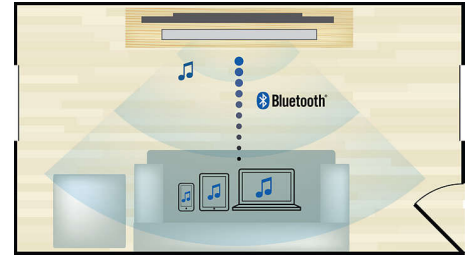

PHILIPS

Destacados

Entrada de audio

La entrada de audio te permite reproducir música de forma fácil y directa desde tu iPod, iPhone, iPad, reproductor de MP3 y computadora portátil mediante una simple conexión en el sistema de Home Theater. Simplemente tienes que conectar el dispositivo de audio en la entrada de audio y disfrutar de la música con la calidad de sonido superior del sistema Home Theater de Philips.

Perfil alto-bajo

Perfil bajo ideal para el frente de tu TV

Funciona con múltiples dispositivos

Para TV, reproductores de BD y DVD, consolas de juegos y reproductores de MP3

Instalación flexible

Puede instalarse en la pared o sobre un mueble

Transmisión inalámbrica Bluetooth

Transmisión inalámbrica Bluetooth de música desde los dispositivos musicales

HDMI ARC

HDMI ARC para acceder a todo el sonido desde la televisión

Especificaciones

Sonido

- Potencia de salida del altavoz: 2 de 15 W
- Potencia de salida del sistema de altavoces: 30 W

Altavoces

- Controladores de altavoz de la unidad principal: 2 de rango completo de 52 mm (2")

Conectividad

- Conexiones integradas: Bluetooth
- Conexiones traseras: Entrada óptica digital, Salida HDMI 1.4 (ARC), Conector de entrada de audio de 3,5 mm