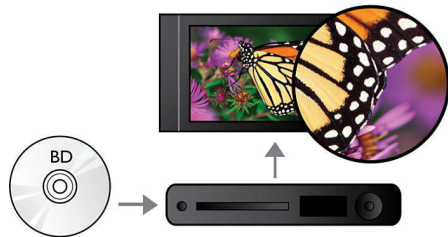

Възпроизвеждане на Blu-Ray дискове

Дискете Blu-ray пренасят данни с висока разделителна способност, заедно с картини с разделителна способност 1920 x 1080, с която се характеризират изображенията с висока детайлност. Сцените сякаш оживяват, когато детайлите изпъкват срещу вас, движенията стават гладки, а

изображенията придобиват кристална яснота. Blu-ray осигурява и некомпесиран обмен звук и така възприемането на аудио става невероятно реалистично. Големият обем за съхраняване на Blu-ray дисковете позволява и вграждане на цял куп интерактивни възможности. Безпроблемното придвижване по време на възпроизвеждане и останалите забележителни функции, като изскачащи менюта, внасят едно съвсем ново измерение в домашните развлечения.