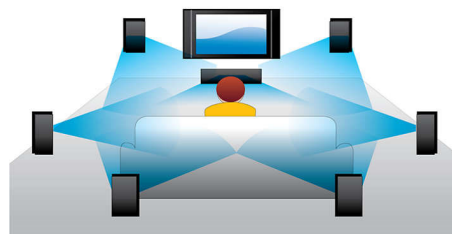

Dolby TrueHD

Dolby TrueHD осигурява 7.1 канала най-качествен звук от дисковете Blu-ray. Възпроизвежданото аудио практически не се отличава от студийния маъстринг, така че чувате точно това, което авторите са искали да чуят. Dolby TrueHD допълва цялостното ви развлечение с висока разделителна способност.