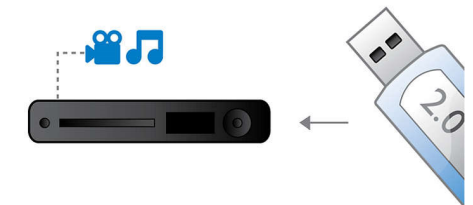

Връзка с високоскоростен USB 2.0

Универсалната серийна шина или USB е стандарт за протокол за свързване на компютри, периферия и потребителска електроника. Устройствата с високоскоростен USB имат скорост на пренос на данни до 480 Mbps - срещу скромните 12 Mbps на тези с първоначалния USB интерфейс. С връзката с високоскоростен USB 2.0 всичко, което трябва да направите, е да включите USB устройството, да изберете филма, музиката или снимките и да ги гледате и слушате.