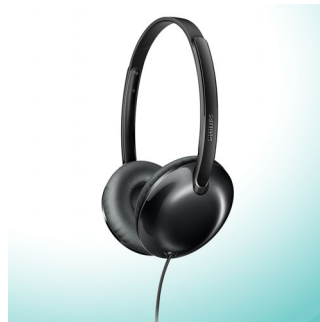

**Philips
Hoofdtelefoon**

32 mm drivers/gesloten
achterkant

Voor op het oor
Zachte oorkussens
Opvouwbaar

SHL4400BK

Ultralichte hoofdtelefoon

Ultracompact. Helder geluid.

Ongelooflijk licht, ongelofelijk krachtig. De slanke en gestroomlijnde Ultralite-hoofdtelefoon is ontworpen voor onderweg. De hoofdtelefoon levert kristalhelder geluid en is opvouwbaar, waardoor hij uiterst geschikt is om mee te nemen.

Optimaal comfort

- Extra zachte oorkussens voor langdurig draagcomfort
- Ultralicht en superplat ontwerp

PHILIPS

Kenmerken

Kristalhelder geluid

Krachtige 32 mm schuine drivers geven kristalhelder geluid en diepe, volle bastonen.

Ordelijke kabels

Een platte kabel zorgt ervoor dat uw hoofdtelefoon niet in de knoop raakt, terwijl de trekbelasting zorgt voor duurzaamheid van de kabel.

Ergonomische oorkussens

Zachte oorkussens en schuine drivers zijn ideaal voor langdurig draagcomfort.

Licht en comfortabel

Ultralicht en superplat ontwerp voor ultiem comfort onderweg.

Opvouwbaar

Plat opvouwbaar voor eenvoudig meenemen.

Specificaties

Geluid

- Akoestisch systeem: Gesloten
- Frequentiebereik: 9/23000 Hz
- Magneettype: Neodymium
- Gevoeligheid: 103 dB
- Diameter van luidspreker: 32 mm
- Maximaal ingangsvermogen: 40 mW
- Impedantie: 24 ohm