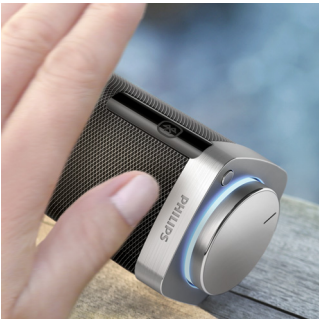

Philips
bežični prijenosni zvučnik

Bluetooth®

Kontrola pokretom
Ugrađeni mikrofonski za pozive
12 W, punjiva baterija

SB7300

Zapanjujuće jasan i snažan zvuk

Elegantan prijenosni Shoqbox SB7300/12 tvrtke Philips pruža zapanjujuće snažan, čist zvuk uz duboki bas – bežično putem Bluetooth veze. Uz 4 pogonske jedinice zvučnika i wOOx tehnologiju te aluminijsko kućište, Shoqbox je dizajniran da impresionira.

Radne značajke zvuka

- Zahvaljujući 4 neodimijске pogonske jedinice
- Dinamičan zvuk koji ispunjava prostoriju
- Uparite 2 Shoqbox zvučnika kako biste imali lijevi i desni zvučnik

Raznovrsnost

- Bluetooth usmjeravanje
- Senzor pokreta za preskakanje pjesama
- Ugrađeni mikrofonski za zvučnik
- Glasovna povratna informacija

Bluetooth prijenosni zvučnici

Bluetooth je tehnologija bežične komunikacije kratkog dometa koja je izdržljiva i energetski učinkovita. Tehnologija omogućava jednostavnu bežičnu vezu s drugim Bluetooth uređajima, tako da omiljenu glazbu možete jednostavno reproducirati na zvučniku s podrškom za Bluetooth s bilo kojeg pametnog telefona, tableta, čak i s prijenosnih računala, uključujući iPod ili iPhone.

Senzor pokreta

SHOQBOX ima senzor za prepoznavanje pokreta. Jednostavno prijedite preko senzora

slijeva nadesno ili zdesna nalijevo za prelazak na sljedeći ili prethodni zapis. Na trenutak stavite ruku preko senzora kako biste pauzirali glazbu. Ponovite pokret kako biste je ponovno pokrenuli. Pomoću jednostavne kontrole pokretima možete upravljati glazbom na najjednostavniji način.