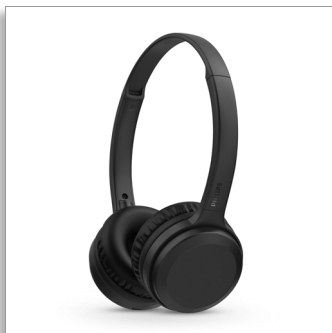

Philips
Kabelloser Kopfhörer

30-mm-Treiber/geschlossen

Bluetooth®
Leichter Bügel
Flach zusammenklappbar

TAH1108BK

Ihre Musik immer dabei

Hören Sie jederzeit Ihre Lieblingsinhalte. Dieser kabellose On-Ear-Kopfhörer bietet 15 Stunden Wiedergabezeit und kristallklaren Sound. Die Tasten an den Kopfhörermuscheln erleichtern die Steuerung von Musik und Anrufen und die Kopfhörermuscheln lassen sich zur einfachen Aufbewahrung zusammenklappen.

Drehen Sie Ihre Musik auf. 15 Stunden Wiedergabezeit

- Leistungsstarke 30-mm-Neodym-Treiber
- Kräftiger, klarer Sound
- Hervorragende Geräuschisolierung durch geschlossenes Design
- 15 Stunden Wiedergabezeit und schnelles Aufladen

Leicht und komfortabel

- Anpassbarer Bügel und integriertes Mikrofon mit Freisprechfunktion
- Gepolsterte Kopfhörermuscheln. Neigbar für maximalen Komfort
- Steuerung an den Kopfhörermuscheln für Musik, Anrufe und Lautstärke
- Bequem zu tragen. Einfach zu bedienen.

Kräftiger, klarer Sound

Leistungsstarke 30-mm-Neodym-Akustiktreiber liefern klaren Sound. Das geschlossene Design sorgt für hervorragende Geräuschisolierung. Genießen Sie jede Minute Ihrer Musik, ohne andere damit zu stören.