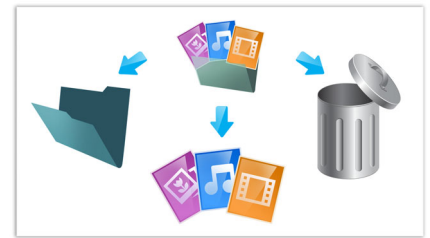

Fonction simple de copie et de suppression

Partagez vos vidéos, vos photos et votre musique avec votre famille et vos amis, dans votre salon. Le lecteur Philips vous permet tout simplement de copier, de transférer ou de supprimer des fichiers du bout des doigts.

Vidéo dans différents formats

Lisez et profitez d'un large éventail de formats vidéo haute définition, tels que MPEG 1/2/4 (MPEG-4 Part 2), H.264, VC-1, H.263, VP6 (640 x 480), DivX Plus HD, DivX 3/4/5/6, Xvid, RMVB 8/9/10, RM, WMV (V9), AVI, TS, M2TS, TP, TRP, ISO, VOB, DAT, MP4, MPEG, MPG, MOV (MPEG 4, H.264), ASF, FLV (640 x 480), MKV, M4V, sans avoir besoin de convertir les fichiers. Appuyez sur Play et regardez des vidéos ou des films d'une superbe qualité cinématographique, avec un son surround net.