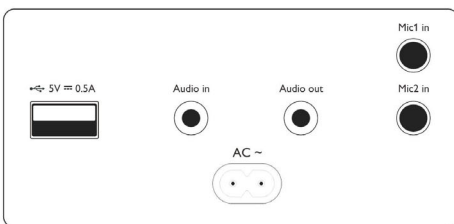

Rozmery produktu

- Výška: 31 cm
- Šírka: 30 cm
- Hĺbka: 30 cm
- Hmotnosť: 7,5 kg

Príslušenstvo

- Dodávané príslušenstvo: Napájací kábel striedavého prúdu (AC), Stručná príručka spustenia, Potvrdenie záruky, Bezpečnostné pokyny