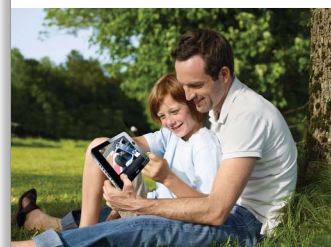

Philips
Bärbar DVD och TV

21,3 cm/8,4-tums LCD

3 tim. speltid
USB

PD8015

Tunn design med DVD-fack

med inbyggd digital TV-mottagare

Filmens och musikens magi blir levande med den tunna, bärbara DVD-spelaren från Philips. Se på fria digital-TV-program med den inbyggda digitala TV-mottagaren. Levereras med Smart Car Mount och USB-kontakt.