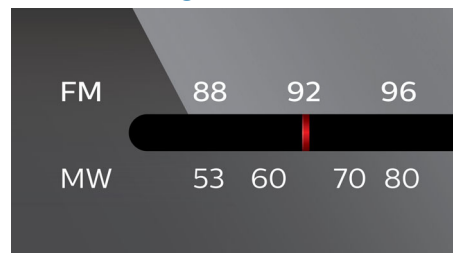

FM/MW-mottagare

FM/MW (AM)-stereomottagare

Publiceringsdatum
2015-01-22

Version: 1.0.7

12 NC: 8670 000 40403
EAN: 87 12581 42900 3

© 2015 Koninklijke Philips N.V.
Med ensamrätt.

Specifikationerna kan ändras utan föregående meddelande. Alla varumärken tillhör Koninklijke Philips N.V. eller sina respektive ägare.

www.philips.com

Specifikationer

Ljuduppspelning

- Uppspelningsmedia: CD, CD-R, CD-RW, MP3-CD-skiva
- Skivuppspelningslägen: snabbt framåt/bakåt, nästa/föregående spårsökning, repetera/shuffle/program

Mottagare/mottagning/sändning

- Radioband: FM, AM
- Antenn: FM-antenn

Ljud

- Ljutförbättring: DBB (Dynamic Bass Boost)
- Ljudsystem: stereo
- Volymkontroll: ratt (analog)
- Uteffekt: 2 x 1 W RMS

Högtalare

- Antal inbyggda högtalare: 2
- Högtalargaller, finish: metall

Bekvämlighet

- typ av laddare: toppmatad
- Skärmtyp: LCD-display

Anslutningar

- MP3 Link: 3,5 mm stereoanslutning

Effekt

- Batterityp: C-storlek (LR14)
- Batterispänning: 1,5 V
- Strömförsörjning: 220 - 240 V
- Antal batterier: 6

Tillbehör

- Kablar/anslutning: nätkabel
- Övrigt: Bruksanvisning
- Garanti: Garantiercertifikat

Mått

- Bruttovikt: 2 kg
- Pakethöjd: 175 mm
- Paketbredd: 275 mm
- Paketbredd: 320 mm
- Vikt: 1,5 kg
- Huvudenhet, djup: 243 mm
- Huvudenhet, höjd: 146 mm
- Huvudenhet, bredd: 291 mm