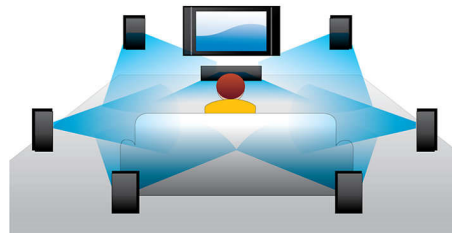

Dolby TrueHD und DTS-HD MA

DTS-HD Master Audio und Dolby TrueHD liefern feinsten 7.1 Sound von Ihren Blu-ray Discs. Die Audiowiedergabe ist praktisch nicht zu unterscheiden vom Studio-Master. So hören Sie das, was Sie der Regisseur hören lassen wollte. DTS-HD Master Audio und Dolby TrueHD vervollständigen Ihr hochauflösendes Home Entertainment.