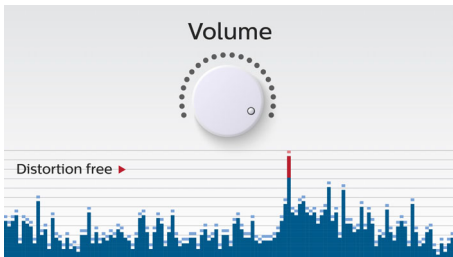

Funcție anti-distorsiuni

Funcția anti-distorsiuni îți permite să redai muzica mai tare și îi menține calitatea ridicată, chiar dacă

nivelul bateriei este scăzut. Acceptă semnale de intrare de la 300 mV la 1.000 mV și protejează difuzoarele împotriva deteriorărilor provocate de distorsiuni. Această boxă gestionează funcția anti-distorsiune printr-un circuit integrat dedicat cu rol de limitator audio. El monitorizează semnalul muzical care trece prin amplificator și menține vârfurile în domeniul amplificatorului, împiedicând distorsiunile audio cauzate de decupare, fără a afecta volumul. Capacitatea unei boxe de a reproduce vârfurile scade odată cu nivelul bateriei, dar funcția anti-distorsiuni reduce vârfurile cauzate de nivelul scăzut al bateriei.