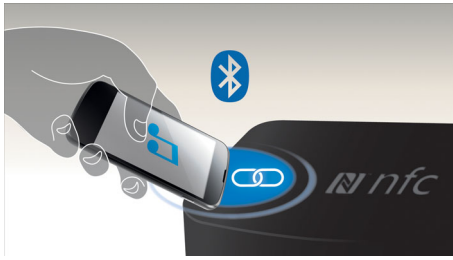

Philips
boxă portabilă wireless

Bluetooth®

Microfon încorporat pentru
conversări
Baterie reîncărcabilă
10W

BT3500W

Adu melodiile importante cu tine, oriunde

Calitatea, stilul și sunetul puternic se combină într-un corp atât de subțire, încât poate fi strecurat oriunde. Tehnologiile NFC încorporate fac sincronizarea cu smartphone-ul la fel de ușoară ca o atingere.

Sunet impresionant

- Performanță audio avansată cu un design suplu
- Impresionant cu 10 W RMS
- Funcție anti-distorsiuni pentru muzică puternică, fără distorsiuni

Utilizare simplă

- Streaming de muzică wireless prin Bluetooth
- Smartphone-uri cu funcția NFC activată, pentru sincronizare Bluetooth
- Microfon încorporat, pentru apelurile telefonice mâini libere
- Intrare audio pentru conectare ușoară la aproape orice dispozitiv electronic

Creată pentru transport

- Baterie reîncărcabilă integrată pentru redare de muzică oriunde
- Utilizează-ți cureaua pentru a-l transporta oriunde

PHILIPS

Repere

Tehnologie NFC

Sincronizați dispozitive Bluetooth fără nicio problemă, cu tehnologia NFC (Near Field Communications), dintr-o singură atingere. Este suficient să atingeți smartphone-ul sau tableta cu funcția NFC activată în zona NFC a unei boxe pentru a porni boxa, a iniția sincronizarea Bluetooth și streaming-ul de muzică.

Streaming de muzică wireless

Bluetooth este o tehnologie de comunicare wireless pe rază scurtă, durabilă și eficientă energetic. Tehnologia permite conectarea wireless ușoară la iPod/iPhone/iPad sau alte dispozitive Bluetooth, precum smartphone-uri, tablete sau chiar laptopuri. Astfel vă puteți bucura cu ușurință de muzica și sunetele preferate de la clipuri video sau jocuri, wireless, cu această boxă.