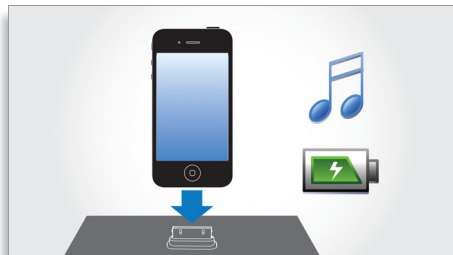

Vigtigste nyheder

Kompakt design

Kompakt design, der passer ind overalt og til enhver livsstil

Automatisk synkronisering af ur

Når du tilslutter og docker, synkroniserer denne dockingstation automatisk uret med din iPod/iPhone i løbet af få sekunder. Denne praktiske funktion betyder, at du ikke behøver stille uret manuelt.

Aux-in-tilslutning

Aux-in-tilslutning til bærbar MP3-musikafspiller

Bass reflex-højtalersystem

Et basreflekshøjtalersystem leverer en dyb basoplevelse fra et kompakt kabinet. Det afviger fra et traditionelt system ved at være udstyret med en basrefleksport, som er akustisk afstemt efter basenheden for at optimere systemets forløb ved lave frekvenser. Resultatet er en dybere bas og mindre forvrængning. Systemet fungerer ved at sætte luftmassen i porten i resonans, så den vibrerer lige som en almindelig basenhed. Sammen med den egentlige basenhed udvider systemet det lavfrekvente område, så der skabes en helt ny dimension af dyb bas.

Afspil og oplad din iPod/iPhone

Nyd din foretrukne MP3-musik, mens du oplader din iPod/iPhone! Dockingstationen gør det muligt for dig at tilslutte din bærbare enhed direkte til docking-underholdningssystemet, så du kan lytte til din yndlingsmusik med uovertruffen lyd. Den kan også oplade din iPod/iPhone, mens den spiller, så du kan få glæde af din musik og ikke behøver bekymre dig om, hvorvidt din bærbare afspiller løber tør for batteri. Docking-underholdningssystemet oplader automatisk din bærbare enhed, mens den sidder i dockingstationen.