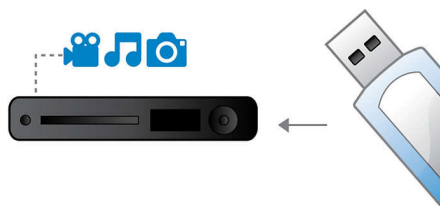

Oživte zvuk

- Digitální příjem pro senzační kvalitu obrazu a zvuku

Jednoduchá instalace a použití

- Vestavěný digitální tuner pro příjem DVB-T rádia a televize

Oživí zvuk a obraz

- 192 kHz/24 bit audio DA převodník zlepšuje vstup analogového zvuku

Snadné použití

- Jednotné dálkové ovládání pro ovládání DVD i televizoru
- Průvodce na obrazovce pro snadný přehled

PHILIPS

Přednosti

Vestavěný digitální tuner

Vestavěný digitální tuner pro příjem DVB-T rádia a televize

Připojení USB Media

Univerzální datová sběrnice neboli USB je standardní protokol, který je obvykle používán k připojení počítačů, periférií a spotřebního elektronického vybavení. Díky připojení USB Media stačí pouze zapojit USB zařízení, zvolit film, hudbu nebo fotografii a začít přehrávat.