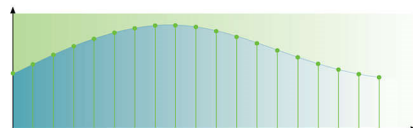

Připojení USB Media

Univerzální datová sběrnice neboli USB je standardní protokol, který je obvykle používán k připojení počítačů, periférií a spotřebního elektronického vybavení. Díky připojení USB Media stačí pouze zapojit USB zařízení, zvolit film, hudbu nebo fotografii a začít přehrávat.

Digitální příjem

Digitální příjem pro senzační kvalitu obrazu a zvuku

192 kHz/24 bit audio DA převodník

Vzorkovací kmitočet 192 kHz vám umožní přesnou reprodukci zvuku blízkou originálu. 24bitové rozlišení zachytí původní analogové vlnění a poskytne vám mnohem bohatší zvuk.