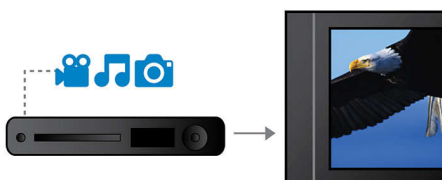

Přehraje vše

Přehrávejte jakýkoli formát médií chcete - ať už DivX, MP3 nebo JPEG. Zažijte nepřekonatelné pohodlí skvělých možností přehrávatelnosti a luxus sdílení souborů médií na televizoru nebo systému domácího kina - v pohodlí vašeho obývacího pokoje.