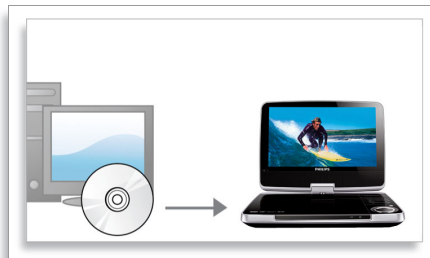

DivX-certificeret

Med DivX®-understøttelse kan du se DivX®-kodede videoer. Medieformatet DivX® er en MPEG-4-baseret videokomprimeringsteknologi, der gør det muligt at gemme store filer, f.eks. film, trailere og musikvideoer på medier som CD-R/RW og skrivbare DVD-diske.