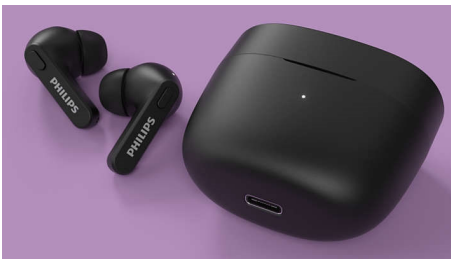

Philips
Valódi vezeték nélküli
fülhallgató

Fülbe illeszkedő hallgatók

Rendkívül kis méretű töltőtök
IPX4 védetség víz ellen
Akár 18 órányi lejátszási idő

TAT2206PK

Mindig készen áll

Létezik hasznosabb eszköz, mint egy pár, töltőtökkel is ellátott, valóban vezeték nélküli fülhallgató, amely belefér a testhezálló farmered zsebébe? Ez a fröccsenés- és izzadságálló kivitelű fülhallgató stabilan illeszkedik a füledbe, és nagyszerű hangzását akár 18 órán keresztül élvezheted.

PHILIPS

Valódi vezeték nélküli fülhallgató

Fülbe illeszkedő hallgatók Rendkívül kis méretű töltőtok, IPX4 védettség víz ellen, Akár 18 órányi lejátszási idő

Fénypontok

IPX4 védettség fröccsenés/izzadás ellen

Az IPX4 besorolásnak és a nagy teljesítményű 6 mm-es meghajtóknak köszönhetően ez a fülhallgató bármilyen időjárás esetén nagyszerű hangzást biztosít. Teljes mértékben fröccsenésálló, így nem árt neki egy kis izzadság, és nem kell aggódnod akkor sem, ha elázol.

Rendkívül kis méretű töltőtok

Kelj újra több töltéssel a zsebedben. Akár 6 órányi lejátszási időt nyerhetsz egyetlen töltéssel, valamint további 12 órát a teljesen feltöltött tokkal. Egy rövid, 15 perces töltés a