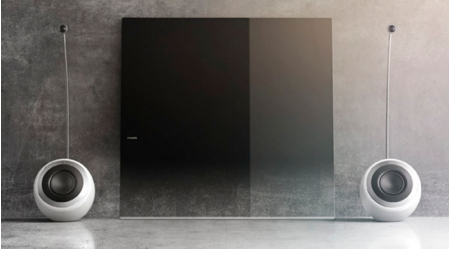

Eřsiz ses kalitesi

- Philips DesignLine TV'nin en iyi ses yardımcısı
- SoundSphere hareketli tweeter ile derin, geniş ses
- Cinematic Virtual Surround özelliđiyle canlı 3D ses

Özel hafif tasarım ve kaplama

- Modern tasarım ve birinci sınıf kaplama
- Eliři sağlam ahşap hoparlör muhafazası
- Lüks krem cilalı kaplama

Geliřmiş sezgisel kontrol

- Kablosuz müzik akıřı sađlayan Bluetooth aptX®
- EasyLink, HDMI-CEC cihazları tek bir kumandayla kontrol eder
- Tüm seslere TV'nizden eriřim için HDMI ARC

PHILIPS
Fidelio

Özellikler

En iyi ses yardımcısı

Philips DesignLine TV'nin en iyi ses yardımcısı

SoundSphere Hareketli Tweeter

SoundSphere hareketli tweeter ile derin, geniş ses

Cinematic Virtual Surround

Philips Cinematic Virtual Surround ile sinemayı evinize getirin. Philips ses uzmanlarınca ayarlanan Cinematic Virtual Surround, beşten az hoparlör kullanarak derin, izleyiciyi saran bir ses üretir. Bir dizi gelişmiş mekan algoritması kullanılarak tam 5.1 surround sistemin ses nitelikleri yeniden oluşturulur ve gerçek surround ses kadar gerçekçi bir ses üretilir. Her yüksek kaliteli stereo ses, tıpkı sinemadaki gibi gerçekçi, çok kanallı surround sese dönüştürülebilir. Üstelik ekstra hoparlör, kablo veya hoparlör standı almak zorunda kalmazsınız.