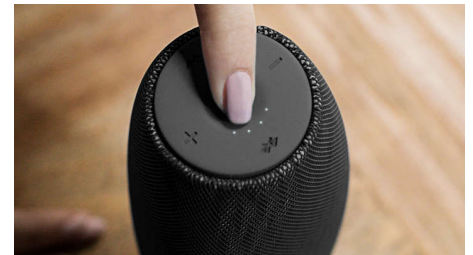

Indicador de batería

Finalmente, hay un parlante Bluetooth que proporciona una forma clara y sencilla para saber cuánta carga queda. Con EverPlay, solo tenés que presionar el botón de encendido para saber cuánta batería queda.

Correa para USB

Recargar nunca ha sido tan fácil. Cuando la batería esté baja, usa el cable-correa de recarga USB dos en uno. Conéctalo para recargar o úsalo para enganchar el altavoz a una bolsa para trasladarlo con facilidad.