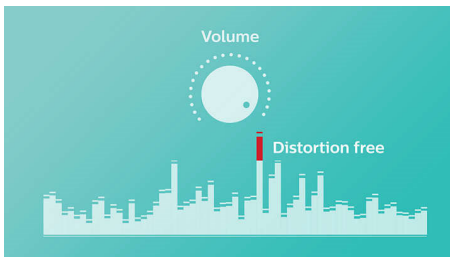

Parlante portátil inalámbrico

10 h de carga, 10 W Bluetooth de largo alcance, Resistente al agua y al polvo, Opción de carga rápida

BT6900A/00

Destacados

Altavoz con activación frontal

El altavoz de EverPlay busca la perfección en términos de calidad de sonido. Con controladores de neodimio de activación frontal, ofrece un sonido claro, natural y potente con graves profundos y ricos. Es perfecto para todos los estilos de música, ya sea que lo uses en ambientes exteriores o interiores.

Radiadores de bajos

El altavoz de EverPlay ofrece un sonido potente a través de un diseño delgado, gracias a un área amplia de radiación de graves. Ofrece un refuerzo y una extensión de graves.

Función que evita los cortes

La función que evita los cortes permite reproducir música a un volumen más alto con una alta calidad, incluso cuando la batería está baja. Acepta un rango de señales de entrada que va de 300 mV a 1000 mV y mantiene tus parlantes a salvo de daños por distorsión. Esta función integrada monitorea la señal musical cuando atraviesa el amplificador y mantiene los altos dentro del rango del amplificador, lo que evita la distorsión del audio provocada por los cortes sin afectar la potencia. La capacidad de un parlante portátil para reproducir los altos musicales disminuye con la carga de la batería, pero la función que evita los cortes reduce los altos causados por la batería baja, para que la música se mantenga sin distorsiones.