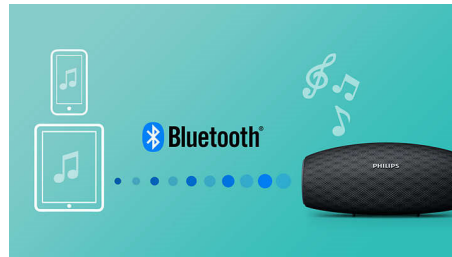

### Altavoz con activación frontal

El altavoz de EverPlay busca la perfección en términos de calidad de sonido. Con controladores de neodimio de activación frontal, ofrece un sonido claro, natural y potente con graves profundos y ricos. Es perfecto para todos los estilos de música, ya sea que lo uses en ambientes exteriores o interiores.

### Radiadores de bajos

El altavoz de EverPlay ofrece un sonido potente a través de un diseño delgado, gracias a un área amplia de radiación de graves. Ofrece un refuerzo y una extensión de graves.

### Función que evita los cortes

La función que evita los cortes permite reproducir música a un volumen más alto con una alta calidad, incluso cuando la batería está baja. Acepta un rango de señales de entrada que va de 300 mV a 1000 mV y mantiene tus parlantes a salvo de daños por distorsión. Esta función integrada monitorea la señal musical cuando atraviesa el amplificador y mantiene los altos dentro del rango del amplificador, lo que evita la distorsión del audio provocada por los cortes sin afectar la potencia. La capacidad de un parlante portátil para reproducir los altos musicales disminuye con la carga de la batería, pero la función que evita los cortes reduce los altos causados por la batería baja, para que la música se mantenga sin distorsiones.

### Transmisión inalámbrica de música

Bluetooth es una tecnología de comunicación inalámbrica sólida y de bajo consumo que permite la conexión sencilla con iPod/iPhone/iPad u otros dispositivos Bluetooth, como smartphones, tablets e incluso computadoras portátiles. Así podés disfrutar con este parlante tu música favorita y el sonido de videos o juegos de forma fácil e inalámbrica.