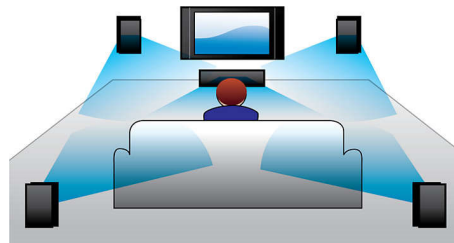

Dolby TrueHD și DTS-HD

Dolby TrueHD și DTS-HD Master Audio Essential oferă cel mai curat sunet de pe discurile Blu-ray. Sunetul audio reprodus este

efectiv imposibil de distins de un sunet de studio, astfel încât auziți ceea ce creatorii au intenționat. Dolby TrueHD și DTS-HD Master Audio Essential vă completează experiența de divertisment de înaltă definiție.