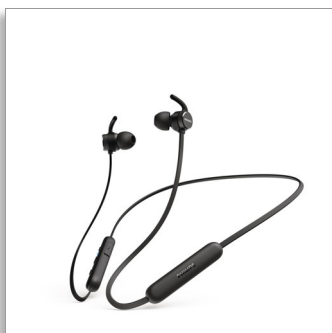

Philips
Fones de ouvido intra-auriculares wireless com Drivers de 8 mm/acabamento fechado

Encaixe confortável
Resistente a respingos/suor (IPX4)
Ótimo isolamento passivo de ruídos

TAE1205BK

Música sem embaraços

Mantenha suas músicas por perto. Esses fones de ouvido wireless resistentes a respingos e suor proporcionam um som excelente, um encaixe intra-auricular confortável e até 7 horas de tempo de reprodução. Quando precisar de mais, uma carga rápida de 15 minutos mantém a música tocando por mais uma hora.

Resistente a respingos. 7 horas de tempo de reprodução.

- Padrão IPX4 de resistência a respingos e suor
- Drivers de neodímio de 8 mm. Ótimo som
- 7 horas de tempo de reprodução. Carregamento USB-C
- Carregue por 15 minutos e obtenha 1 hora de tempo de reprodução

Conforto com facilidade. Encaixe seguro.

- Seguro, flexível, confortável
- O tubo acústico oval se encaixa de modo confortável no canal auditivo
- Pontas macias para um encaixe seguro. Melhor isolamento passivo de ruído
- 3 capas de borracha intercambiáveis para o fone de ouvido