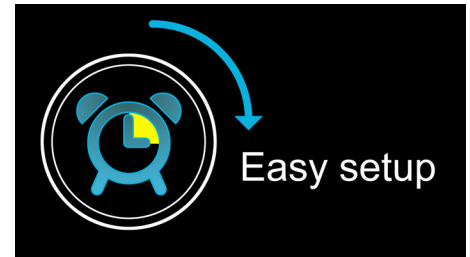

Vienkārša modinātāja/laika iestatīšana

Vienkārša modinātāja/laika iestatīšana