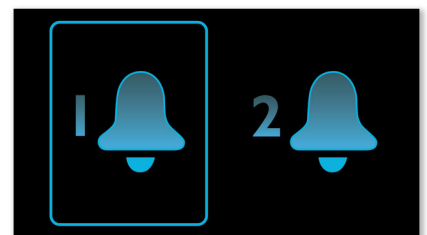

Modinātāja signāla atkārtošana

Lai novērstu aizgulēšanos, Philips radio pulkstenim ir snaudas režīma funkcija. Ja zvana modinātājs un jūs vēlaties vēl mazliet pasnaust, vienkārši vienu reizi nospiediet modinātāja signāla atkārtošanas pogu un turpiniet gulēt. Pēc deviņām minūtēm modinātājs zvanīs atkal. Varat turpināt ik pēc deviņām minūtēm spiest modinātāja signāla atkārtošanas pogu, līdz modinātājs tiks izslēgts.

Vienkārša modinātāja/laika iestatīšana

Vienkārša modinātāja/laika iestatīšana

Divkāršs modinātājs

Philips audio sistēmai ir iespēja iestatīt divus modinātāja laikus. Vienu laiku iestatiet kā savu modinātāja laiku, otru – kā sava partnera modinātāja laiku.