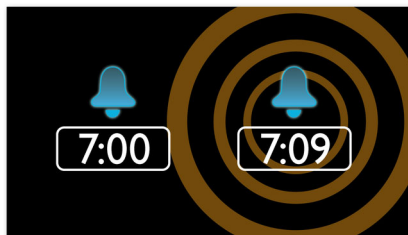

Modinātāja signāla atkārtošana

Lai novērstu aizgulēšanos, Philips radio pulkstenim ir snaudas režīma funkcija. Ja zvana modinātājs un jūs vēlaties vēl mazliet pasnaust, vienkārši vienu reizi nospiediet modinātāja signāla atkārtošanas pogu un turpiniet gulēt. Pēc deviņām minūtēm modinātājs zvanīs atkal. Varat turpināt ik pēc deviņām minūtēm spiest modinātāja signāla atkārtošanas pogu, līdz modinātājs tiks izslēgts.