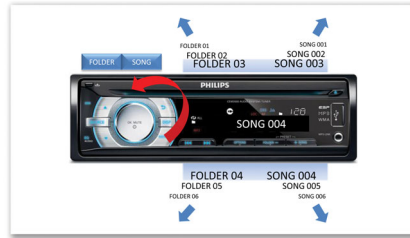

Bladeren op map of nummer

Met deze functie zoekt u veel sneller een track of album op, doordat u kunt bladeren door nummers en mappen (de gebruikelijke inhoud van USB/SDHC-apparaten). Met de speciale map-/nummerknop zoekt u in slechts drie eenvoudige stappen – druk op map/nummer, draai aan de volumeknop en druk om te kiezen. Via dit eenvoudige proces kunt u snel en gemakkelijk uw muziek doorzoeken, en kunt u zich beter concentreren op de weg.