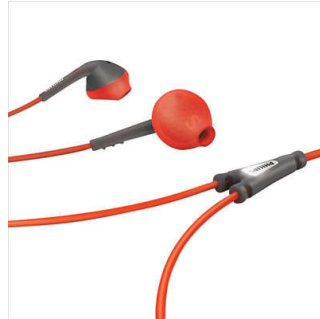

Kevlar-verstärktes Kabel

Ihre ActionFit Kopfhörer sind besonders robust und stabil. Das Kevlar-verstärkte Kabel ist extrem reißfest und bruchsicher und hält auch extremen Umgebungen (und Trainings) stand.