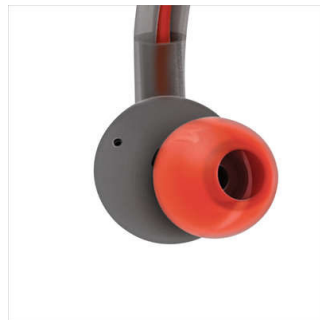

Leistungsstarker Bass

Es gibt nichts Besseres als einen guten Rhythmus für Ihr Fitnessstraining. Mit ActionFit Kopfhörern erleben Sie einen tiefen und satten Bass, der Ihren Sport zum Grooven bringt.