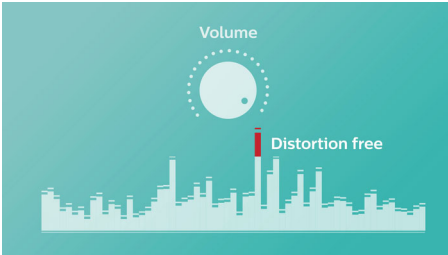

Tragbarer, kabelloser Lautsprecher
4 W, 8 Stunden Großer Bluetooth-Bereich, Wasserfest, staubdicht, USB-Trageriemen inklusive

BT3900A/00

Besonderheiten

Anti-Übersteuerungsfunktion

Mit der Anti-Übersteuerungsfunktion kannst du Musik lauter und hochwertiger genießen, selbst wenn der Batteriezustand niedrig ist. Sie akzeptiert Eingabesignale von 300 mV bis 1000 mV und schützt deine Lautsprecher vor Schäden durch Verzerrung. Diese integrierte Funktion überwacht das musikalische Signal, während es den Verstärker durchläuft, und behält Spitzen innerhalb des Verstärkerbereichs bei, um durch Audioverzerrungen verursachte Übersteuerung ohne Beeinträchtigung der Lautstärke zu vermeiden. Die Fähigkeit eines tragbaren Lautsprechers, musikalische Spitzen wiederzugeben, sinkt mit dem Batteriestatus. Die Anti-Übersteuerung verringert jedoch durch einen niedrigen Batteriezustand verursachte Spitzen und sorgt so für verzerrungsfreie Musik.