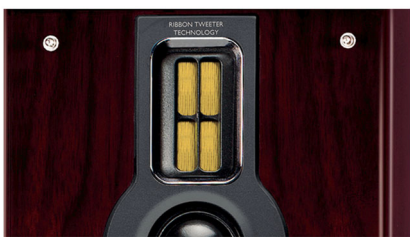

### Zijden dome-tweeter

Een zijden dome-tweeter bevat een diafragma dat is gemaakt van zijde - een materiaal dat beter is dan het materiaal dat in gewone tweeters wordt gebruikt. De zijde die voor het diafragma wordt gebruikt dempt het geluid