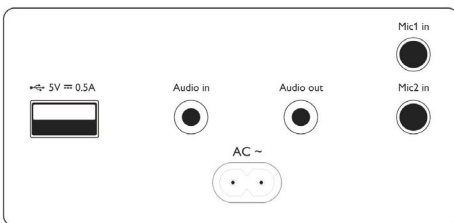

Formate audio acceptate

- Bluetooth: SBC
- USB: MP3

Confort

- Karaoke: Volum microfon, control pentru ecou,

- fader vocal, comutarea vocii
- Butoane și controale: Pornire/Oprire, Redare/Pauză, Creștere volum, Reducere volum, Comutator pentru lumini, Dynamic Bass Boost (DBB)
- Efect luminos: Da, efect luminos boxă, lumină stroboscopică
- Ecran de afișare: Nu

Compatibilitate

- Control prin aplicație pe smartphone/tabletă: Nu

Alimentare

- Capacitate baterie: 2200 mAh, 11,1 V
- Sursă de alimentare: 100-240 V c.a., 50/60 Hz
- Consum în standby: $< = 0,5$ W
- Tip baterie: Litiu-ion (incorporată)
- Durată de viață baterie: 12 ore
- Durată de încărcare: 3 ore
- Sursă de alimentare: Nu

Dimensiunile ambalajului

- Înălțime: 41.4 cm
- Tip ambalaj: Cutie
- Tipul amplasării pe rafturi: În picioare
- Lățime: 38.2 cm
- Adâncime: 37 cm
- Număr de produse incluse: 1
- EAN: 48 95229 12632 9
- Greutate brută: 7.7 kg
- Greutate netă: 6.035 kg
- Greutate proprie: 1.665 kg

Dimensiuni produs

- Înălțime: 30.6 cm
- Lățime: 30 cm
- Adâncime: 30 cm
- Greutate: 5.94 kg

Accesorii

- Accesorii incluse: Cablu de alimentare c.a., Ghid de inițiere rapidă, Certificat de garanție, Fișă de garanție de siguranță

Data apariției 2024-04-22

Versiune: 7.7.1

EAN: 48 95229 12632 9

© 2024 Koninklijke Philips N.V.
Toate drepturile rezervate.

Specificațiile pot fi modificate fără preaviz. Mărcile comerciale sunt proprietatea Koninklijke Philips N.V. sau a deținătorilor lor legali.

www.philips.com