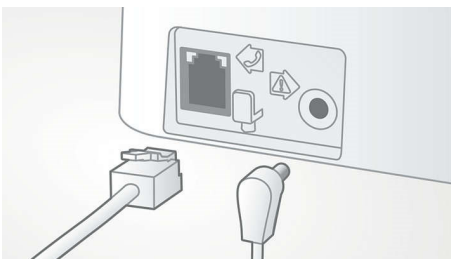

Enostavna namestitvev

Izjemna priročnost z enostavno nastavitvijo. Enostavna namestitvev – naprava Vstavi in poženi