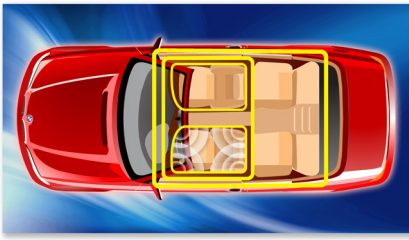

Destacados

Music Zone

Con la innovadora tecnología Music Zone de Philips, el conductor y los pasajeros pueden disfrutar de la música con un efecto espacial mucho más realista, tal como la concibió el artista. Este sistema te permite cambiar las zonas de reproducción y seleccionar la salida de audio óptima según la ubicación de los pasajeros. La función tiene tres ajustes predefinidos: izquierda, derecha y frente (todos) para que escuches la música como más te gusta y fácilmente, solo o acompañado.