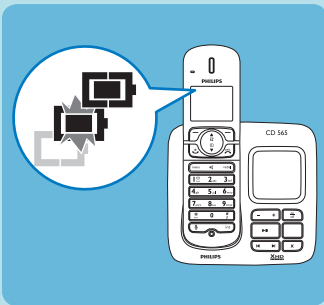

Ελέγξτε το επίπεδο φόρτισης της μπαταρίας

Όταν η συσκευή χειρός είναι εκτός βάσης/φορτιστή, το εικονίδιο υποδεικνύει τη στάθμη της μπαταρίας:

 Πλήρης (σταθερά αναμμένη)

 Μέτρια (αναβοσβήνει)

 Χαμηλή (άδεια)

Όταν βλέπετε το εικονίδιο της άδειας μπαταρίας και ακούτε προειδοποιητικό ήχο από τη συσκευή χειρός, η στάθμη της μπαταρίας είναι χαμηλή και χρειάζεται επαναφόρτιση.

 Όταν η συσκευή χειρός είναι στη βάση/φορτιστή, το εικονίδιο της μπαταρίας εξακολουθεί να αναβοσβήνει, μέχρι να ολοκληρωθεί η φόρτιση.