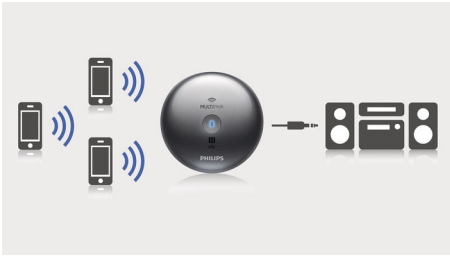

Акценти

MULTIPAIR

Сдвоете до 3 смарт устройства, за да можете да извличате поточно музика от което пожелаете, без досадно прекъсване на сдвояването и повторно сдвояване. За да възпроизведате песен на друго устройство, просто го вземете и натиснете бутона за възпроизвеждане. Песента на първоначалното устройство ще спре, а новата ви песен ще превземе ефира, идеално при споделяне с приятели, за партита или просто за възпроизвеждане на различни песни, съхранявани на различни устройства. Оставете приятелите и роднините си да сдвояват едновременно, за да можете да обменяте музика незабавно.

Онлайн приложения за стрийминг на музика

Всеки почитател на музиката има любима музикална услуга или приложения за онлайн радио в мобилните си устройства. Сега можете да пускате всичко това направо на своята Hi-Fi система.

Висококачествена Bluetooth® връзка

С усъвършенствана технология излъчваният поточно чрез Bluetooth® звук се извежда на следващото ниво. Стандартният Bluetooth® звук използва SBC кодек, създаден за основен пренос на звук, който понякога не удовлетворява слушателите. Адаптерът

Philips обаче е оборудван с висококачествена безжична технология Bluetooth® (aptX® и AAC), предоставяща богат, мощен и кристално ясен звук. Съвместима с най-новите смартфони, планшети и други устройства с Android™ и Apple iOS, сега чрез тази технология Philips предоставя качеството на звука, което сте свикнали да очаквате. Безжичната музика никога не е звучала толкова добре.

Работи с повечето Hi-Fi системи

Можете да свържете Bluetooth® Hi-Fi адаптера към почти всяка Hi-Fi система или система компютърни високоговорители чрез стандартен аналогов изход за аудио (RCA) или 3,5-мм жак.