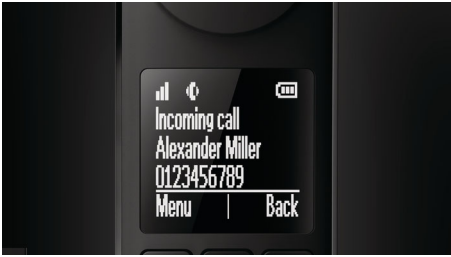

Környezettudatos termék

- Nulla kibocsátott teljesítmény az ECO+ mód aktiválásakor

PHILIPS

Luceo design vezeték nélk. telefon
1,8"-es kijelző, fehér háttérvilágítás Kihangosítható kézibeszélő

M6601WB/38

Fénypontok

4,6 cm-es (1,8"-es) grafikus kijelző

A nagy kontrasztú, fekete alapon fehér színű "fordított" LCD kijelző egyszerű leolvashatóságot biztosít, és tökéletesen illik a Philips Luceo készülék egészének karcsú kialakításához.