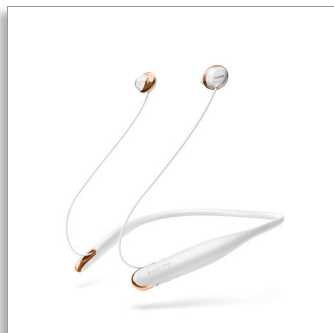

Philips
Wireless Bluetooth®
headphones

12.2 毫米驅動器 / 後開型
耳塞式

SHB4205WT

超輕巧，但音效強勁。

抗重力耳機

歡迎體驗零重自由，讓您脫離電線的束縛。Philips Flite Hyprlite 無線頸掛式耳機纖巧輕盈，讓您的耳朵幾乎感受不到它的存在。

純然清晰

- 功率強勁的驅動器帶來清晰的聲音
- 低音管帶來深沉低音

簡約設計

- 時尚的金屬設計色彩
- 備有震動模式，讓您不會錯過來電
- 遙控方便進行免提通話和控制音樂播放

輕如羽毛的舒適感

- 符合人體工學的耳塞帶來自然的舒適佩戴感
- 纖巧輕盈的頸掛式設計，方便穩妥佩戴
- 藍牙 4.1 並支援 HSP/HFP/A2DP/AVRCP
- 充電電池可提供長達 7 小時的播放時間

PHILIPS

Wireless Bluetooth® headphones
12.2 毫米驅動器 / 後開型 耳塞式

SHB4205WT/00

產品特點

金屬表面

經典設計加上煥然一新的現代光面元素。

免提通話

使用簡便的遙控器讓您可以透過簡單的按鈕來播放 / 暫停曲目並接聽來電。

低音管

耳塞中的嶄新低音管可增加空氣流動，帶來更深層次的雄渾低音。

清晰音質

功率強勁的 12.2 mm 驅動器經過調整，能夠再現清晰，清脆的聲音。

人體工學設計

Hyprlite 耳機非常輕巧，近乎無重，讓您享受舒適的聽歌體驗。

輕巧的頸帶

超纖巧頸帶適合任何人佩戴，讓您完全忘卻佩戴耳機的束縛。

震動模式

頸帶在有來電時震動，讓您不會錯過來電。