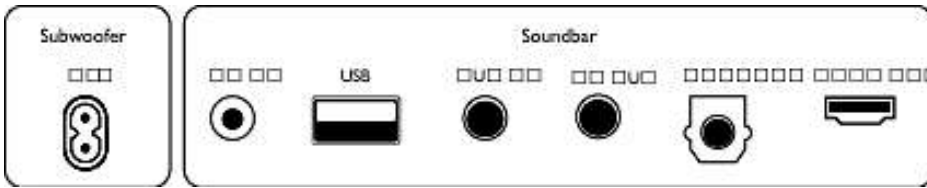

디자인

- 색상 : 짙은 회색
- 벽걸이형

규격

- 본체 (W x H x D): 650 x 35 x 81 mm
- 본체 중량 : 1 개 kg
- 서브우퍼 (W x H x D): 120 x 402 x 300 mm
- 서브우퍼 무게 : 4.8 kg

동영상

- 3D 패스스루 : 아니요

발행 일자 2024-04-15

버전 : 3.3.3