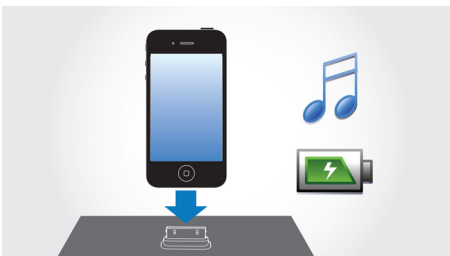

PHILIPS

Kenmerken

Digitale FM-tuning van voorkeuzenders

Digitale FM-radio biedt u extra mogelijkheden voor uw muziekcollectie op uw Philips-audiosysteem. U hoeft alleen maar af te stemmen op de zender die u wilt instellen als voorkeuzender en de voorkeurnop ingedrukt te houden om de frequentie op te slaan. U kunt voorkeuzenders opslaan om snel naar uw favoriete radiozender gaan, zonder dat u steeds weer handmatig moet afstemmen op deze frequentie.

Dock uw iPod/iPhone met het hoesje

Dit slim ontworpen dockingstation met veermechanisme is geschikt voor alle modellen iPods en iPhones, zonder speciale adapters. U hoeft zelfs niet eerst het hoesje te verwijderen; plaats uw iPod of iPhone direct op het station. Nu kunt u pas echt zorgeloos van uw muziek genieten.

Uw iPod/iPhone afspelen en opladen

Geniet van uw favoriete MP3-muziek terwijl u uw iPhone/iPod oplaadt! U kunt uw draagbare

apparaat rechtstreeks aansluiten op het entertainmentsysteem met dock voor een perfecte geluidskwaliteit voor uw favoriete muziek. Het dock laadt bovendien uw iPhone/iPod op tijdens het afspelen. U kunt dus van de muziek genieten zonder u zorgen te maken dat de batterij leeg raakt. Wanneer u uw draagbare apparaat in het entertainmentsysteem met dock plaatst, wordt dit automatisch opgeladen.