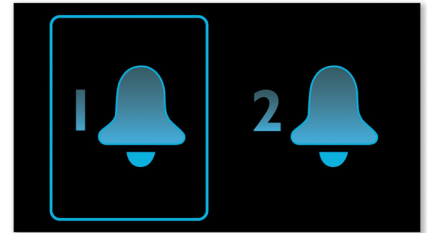

Tweevoudig alarm

Het Philips-audiosysteem wordt geleverd met twee alarmtijden. Stel één wektijd in voor uzelf en de andere voor uw partner.