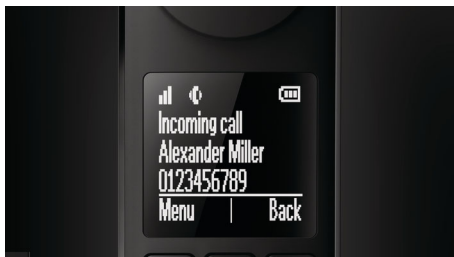

Οικολογικό προϊόν

- Μηδενική εκπομπή ισχύος στη λειτουργία ECO+

PHILIPS

Ασύρματο τηλέφωνο με σχεδίαση Luceo

Τηλεφωνητής 30 λεπτών Οθόνη 1,8" με λευκό οπίσθιο φωτισμό, Συσσκευή χειρός ανοιχτής ακρόασης, 2 συσκευές χειρός

Χαρακτηριστικά

Γραφική οθόνη 4,6 εκ. (1,8")

Μια ασπρόμαυρη οθόνη LCD υψηλής αντίθεσης εξασφαλίζει εύκολη ανάγνωση και συνδυάζεται άψογα με τη συνολική κομψή εμφάνιση του Philips Luceo.

Βαθμονομημένο πληκτρολόγιο