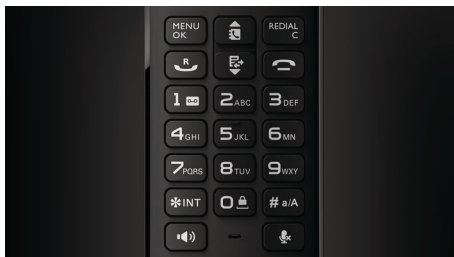

Η απόλυτη εμπειρία κλήσεων

- Γραφική ασπρόμαυρη οθόνη υψηλής αντίθεσης 4,6 εκ. (1,8")
- HQ-Sound: υψηλής ποιότητας ακουστική για εξαιρετικό ήχο
- Ανοικτή συνομιλία - μιλήστε handsfree
- Καταχωρίσεις τηλεφωνικού καταλόγου με τρία πεδία για ανάθεση 3 αριθμών σε μία επαφή
- Ρυθμίσεις απορρήτου: φραγή εισερχόμενων κλήσεων, αθόρυβη λειτουργία, φραγή εξερχόμενων κλήσεων
- Έως και 30 λεπτά για τα μηνύματα στον τηλεφωνητή σας

Οικολογικό προϊόν

- Μηδενική εκπομπή ισχύος στη λειτουργία ECO+

PHILIPS

Ασύρματο τηλέφωνο με σχεδίαση Luceo

Τηλεφωνητής 30 λεπτών Οθόνη 1,8" με λευκό οπίσθιο φωτισμό, Συσσκευή χειρός ανοιχτής ακρόασης, 2 συσκευές χειρός

Χαρακτηριστικά

Γραφική οθόνη 4,6 εκ. (1,8")

Μια ασπρόμαυρη οθόνη LCD υψηλής αντίθεσης εξασφαλίζει εύκολη ανάγνωση και συνδυάζεται άψογα με τη συνολική κομψή εμφάνιση του Philips Luceo.

Βαθμονομημένο πληκτρολόγιο