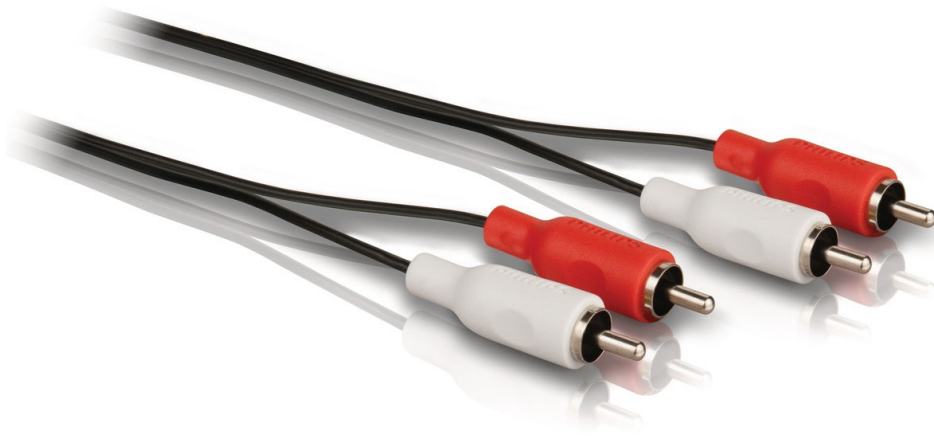

Philips
Stereoljudkabel

1,5 m

SWA2521W

Tillförlitlig anslutning

med den här stereoljudkabeln

Använd den här kabeln till att få en tillförlitlig ljudanslutning mellan dina komponenter.

Njut av bra ljudkvalitet

- Nickelpläterade kontakter för tillförlitlig kontakt
- Ledare av koppar med hög renhetsgrad för tillförlitlig signalöverföring

Skyddar mot signalförlust

- Skärmning i bar koppar

Enkel installation

- Färgkodade kontakter för omedelbar igenkänning
- Greppvänlig ergonomisk yta för enkel användning

Utökad hållbarhet

- Gjuten kontakt för säkra anslutningar
- Flexibelt PVC-hölje
- Dragavlastning i gummi

PHILIPS

Stereoljudkabel
1,5 m

Specifikationer

Förpackningsinformation

- EAN/UPC/GTIN: 87 10895 99310 4
- Kvantitet: 1

Mått

- Produktlängd: 23,5 cm

- Produktens mått (B x H): 95 x 22 mm
- Bruttovikt: 0,06 kg
- Nettovikt: 0,04 kg
- Taravikt: 0,02 kg

SWA2521W/10

Funktioner

Nickelpläterade kontakter

Nickelpläterade kontakter ger ren kontakt mellan kabeln och kontakten för en tillförlitligare anslutning.