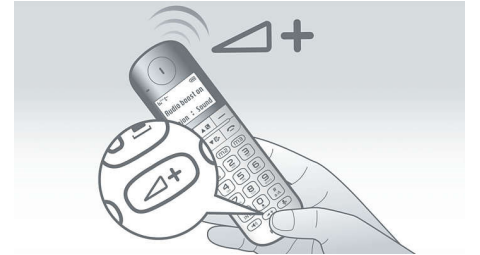

Günümüzde çoğu kişinin birden fazla telefon numarası var. Kişi listemiz, telefon kişilerinizi yönetmenizi kolaylaştırır. Ev, iş veya mobil gibi üç farklı alan adından birini seçerek iki telefon numarası kaydedebilirsiniz.

16 saate kadar konuşma süresi

Tek şarjla 16 saate kadar konuşma süresi

Görüntülü zil

Görüntülü zil yanıp sönmeye gelen aramaları bildirir

Ses düzeyi artırma

Bazen sizi arayan kişinin biraz daha yüksek sesle konuşmasını istiyor musunuz? Ses düzeyi artırma tuşuyla tek dokunuşla ses düzeyini anında kulaklıklarda 12 dB* ve eller serbest hoparlörde 8 dB* üzerine artırabilirsiniz. Böylece her kelimeyi ve sesi yüksek ve net bir şekilde duyabilirsiniz. Artık konuşmalarda yanlış anlaşılma olmayacak. *ölçüm en düşük ses düzeyi ile maksimum artırılan ses düzeyine göre yapılmıştır. Ses düzeyi artırma tuşuna ilk basıldığında kullanıcıların ahizeyi kulaklarına yakın tutmaması önerilir. Arama sonlandırıldığında artırılan ses düzeyi normale döner.