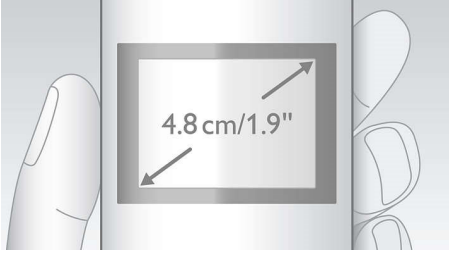

Akıllı, sade ve kullanımı kolay

- Tek şarjla 16 saate kadar konuşma süresi
- Kolay okunan ekstra büyük ekran ve karakterler
- 4,8 cm (1,9 inç) yüksek kontrastlı grafik ekran
- Etkinlik LED'i şarj etmeyi veya arama/mesaj durumunu gösterir
- Bir kişiye 2 numara atayabilmek için iki giriş alanı
- Gelişmiş gizlilik: kara liste, sessiz mod, arama yasaklama*
- 3 doğrudan bellek tuşuyla sevdiğiniz anında arayın
- Karanlık odada hızlı erişim için tuş takımını arka ışığı
- Görüntülü zil yanıp sönerek gelen aramaları bildirir
- Arayan Numarayı Gösterme özelliği - arayan kişiyi her zaman görebilmeniz için*

PHILIPS

Özellikler

4,8 cm (1,9 inç) grafik ekran

4,8 cm (1,9 inç) beyaz arka ışıklı, yüksek kontrastlı grafik ekran

Gelişmiş gizlilik ayarları*

Kara liste, belirli numaralardan veya belirli rakamlarla başlayan numaralardan gelen aramaları engeller. 4 set numarayı engelleyebilirsiniz. Her numara seti 1 ila 24 basamaktan oluşabilir. Bu numaralarla başlayan veya bu 4 Arayan numarasına ait bir arama geldiğinde telefon çalmaz. Sessiz modu kullanarak belirli zamanlarda zil seslerini devre dışı bırakabilirsiniz. Arama yasaklama ile belirli basamaklarla başlayan numaraların aranmasını engelleyerek yüksek telefon faturalarından kurtulursunuz. Anonim Arama, gizli numaralardan gelen aramaları engeller. Telefon çalmaz.