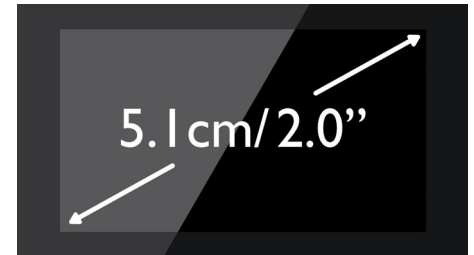

5,1 cm (2,0 tum) svartvit skärm

Lättavläst 5,1 cm (2,0 tum) svartvit skärm