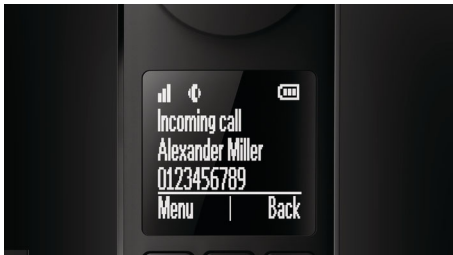

Luceo juhtmeta disainitelefon
30 min mahuga automaatvastaja 1,8" ekraan / valge taustvalgustus, Valjuhääldiga telefonitoru

M6651WB/FR

Esiletõstetud tooted

4,6 cm (1,8") graafiline ekraan

Suure kontrastsusega mustvalge pööratud värvidega LCD-ekraan tagab lihtsa loetavuse ja harmoneerub täiuslikult Philips Luceo saleda disainikeelega.