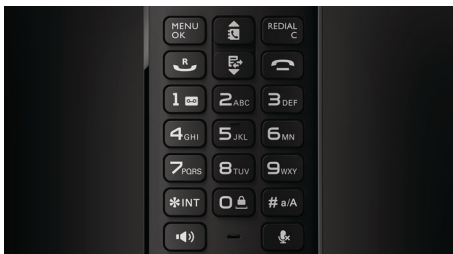

Kalibreeritud klahvistik

Kalibreeritud ja hoolikalt kujundatud klahvistik tagab täpse valimise, kuna tunnete selgelt iga klahvivajutust, olgu numbri valimisel või telefoniraamatusse kontakti lisamisel. Materjalid ja klahvistruktuurid on läbinud laialdased kasutuskatsed, et leida ideaalne tasakaal vajutusjõu ja klahvide reageerimise vahel.