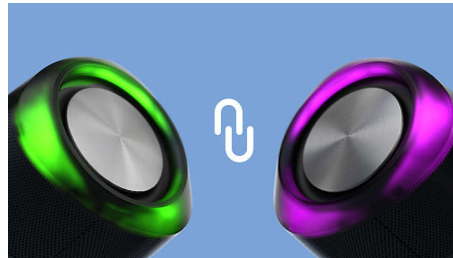

Philips
Enceinte sans fil

Bluetooth®

Puissance de sortie : 30 W
Autonomie de 20 heures
Fonction énergie nomade
intégrée

TAS6305

Faites la fête jour et nuit

Prolongez la fête plus longtemps grâce à cette enceinte Bluetooth® étanche offrant 20 heures d'autonomie. Laissez-vous entraîner par les basses puissantes. Sa batterie haute capacité vous permet de charger votre smartphone sur le port USB.

PHILIPS

Enceinte sans fil

Bluetooth® Puissance de sortie : 30 W, Autonomie de 20 heures, Fonction énergie nomade intégrée

TAS6305/00

Points forts

Étanche et prête à l'emploi

Cette enceinte Bluetooth portable est conforme à la norme IPX7, ce qui signifie qu'elle peut résister à une immersion totale dans l'eau jusqu'à 1 m de profondeur pendant 30 minutes. Vous pouvez faire la fête dans la douche, au bord de la piscine ou même dans la piscine ! Sa portée sans fil est de 20 m.

De la musique à plein volume. Appairage pour un son stéréo.

Les deux membranes passives offrent des basses puissantes et un son clair, même à volume élevé. Et pour une fête encore plus phénoménale ? Associez-la à une enceinte identique afin de créer un son stéréo. Les voyants situés à chaque extrémité de l'enceinte clignotent en accord avec la musique.